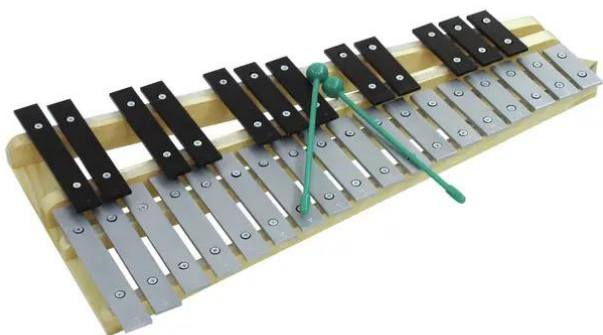

## Metallophon mit Case

Metallophon

**Art.-Nr.: 26058315**

GTIN: 4026397212068

### Features:

---

- Stimmlage: g - c
- Zweireihig
- Chromatische Tonleiter
- 30 Metall-Klangplatten
- Resonanzkästen mit 3 Kammern