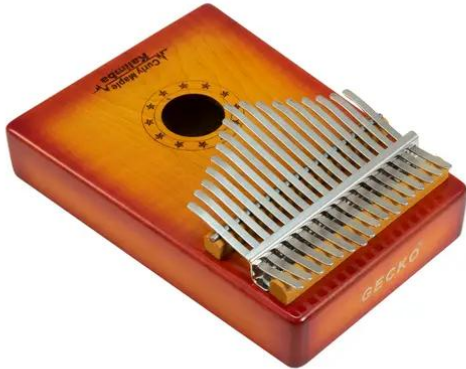

KL-4 Kalimba,17 C, sunburst

Kalimba mit Holzkorpus und Resonanzloch

Art.-Nr.: 26051618

GTIN: 4026397690507

KL-4 Kalimba,17 C, sunburst

Kalimba mit Holzkorpus und Resonanzloch

Art.-Nr.: 26051618

GTIN: 4026397690507

Features:

- Tonart: C-Dur
- 17 Zungen