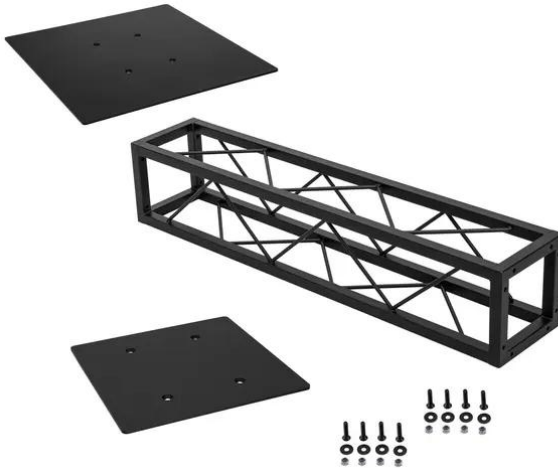

Set Quad Moving Head Tower schwarz

Art.-Nr.: 20000924
GTIN: 4026397164046

Set Quad Moving Head Tower schwarz

Art.-Nr.: 20000924
GTIN: 4026397164046

Features:

DECOTRUS Quad Bodenplatte 500 sw

Zubehöreelement für DECOTRUS Quad - dem dekorativen Traversensystem

- Besonders leichte Montage per M8-Schraube
- Den passenden Schraubensatz bitte extra bestellen
- Für Anwendungsgebiete wie zum Beispiel: Ladenbau

DECOTRUS Quad ST-1000 Traverse sw

Dekorative

Vierecks-Traverse

- Kleine dekorative Traverse
- Geringes Packmaß von 20 cm
- Besonders leichte Montage per M8-Schraube
- Für trendige Konstruktionen
- Den passenden Schraubensatz bitte extra bestellen