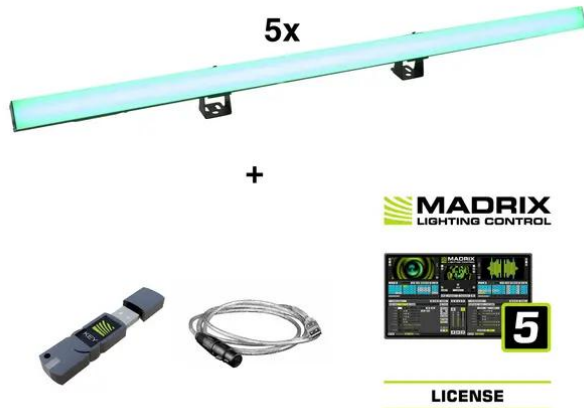

eurolite®

Set 5x LED PR-100/32 Pixel DMX Rail + Madrix Software

Art.-Nr.: 20000909
GTIN: 4026397698794

eurolite®

Set 5x LED PR-100/32 Pixel DMX Rail + Madrix Software

Art.-Nr.: 20000909
GTIN: 4026397698794

Features:

EUROLITE LED PR-100/32 Pixel DMX Rail

- DMX-steuerbare Pixel-Röhre mit RGB-Farbmischung
- DMX- und Netzanschlüsse optimiert für einfaches Verkabeln
 - Frontabdeckung: milchig
 - 96 LEDs SMD 5050 3in1 R/G/B (homogene Farbmischung)
32 Segmente einzeln ansteuerbar
 - Farbmischung stufenlos; Farbwechsel einstellbar; Farben voreingestellt; Dimmer elektronisch
 - 12 integrierte Showprogramme
 - Direkte Farbwahl für 17 voreingestellte Farben
 - Die Gerätekühlung erfolgt über passive Konvektionskühlung
 - Ansteuerbar über Stand-alone; DMX; Musiksteuerung über Mikrofon
 - Mit einem Abstrahlwinkel von 120°
 - Mit Montagebügel
 - 4 stelliges 7-Segment-LED Display