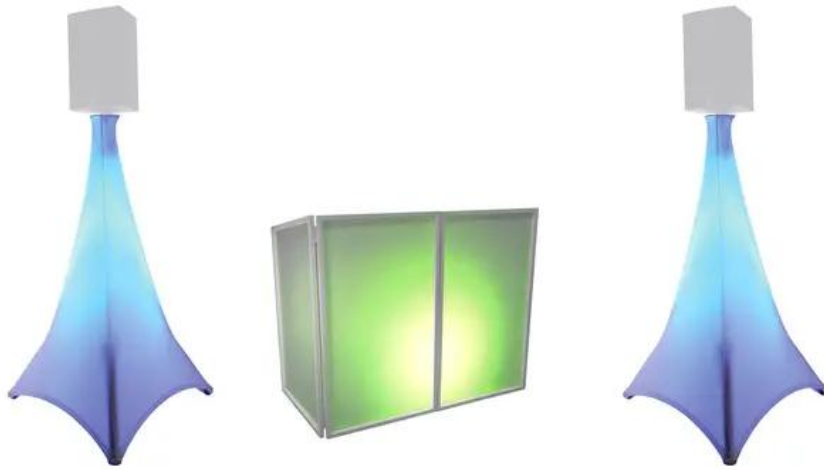

EUROLITE Set AKKU 2x Flat Light 3 sw + Bar-6 + Ständer

DJ-Stand mit 3 Scheinwerfern und Boxenständern inklusive weißen Stativsegeln

Art.-Nr.: 2000520

GTIN: 4026397649000

Features:

- Integrierter QuickDMX-Transceiver für kabellose DMX-Steuerung
- Elegantes Gehäuse zur Verwendung in Innenräumen
- Kabellos, flexibel und vielseitig einsetzbar
- Betriebsdauer bis zu 16h je nach verwendetem Programm
- Integrierte Ladeautomatik und Statusanzeige
- 3 LEDs 8 W SMD 9080 4in1 RGBW (homogene Farbmischung)
- Dimmer elektronisch; Farbwechsel einstellbar; Farbüberblendung einstellbar; Dimmgeschwindigkeit (Sprungantwort) einstellbar
- Stroboskop-Effekt
- Direkte Farbwahl für 30 voreingestellte Farben
- Die Gerätekühlung erfolgt über passive Konvektionskühlung
- Ansteuerbar über Stand-alone; QuickDMX; IR-Fernbedienung; Musiksteuerung über Mikrofon
- Flimmerfrei
- Mit einem Abstrahlwinkel von 12°
- Mit Montagebügel
- OLED Display
- In verschiedenen Ausführungen erhältlich
- Mit einer KENSINGTON-LOCK Diebstahlsicherung
- Für Anwendungsgebiete wie zum Beispiel: Dekoration; Hochzeit/Gala/Events; Mobile DJs / Alleinunterhalter; Partykeller; Restaurants, Bars und Hotels
- Einsatzmöglichkeit: Stehend
- Geräuschloser Betrieb
- <p>EUROLITE AKKU Bar-6 Glow QCL Flex QuickDMX
- <h2 class="featureSatz">Neigbare Akku-LED-Leiste und Mood-Light mit 4in1-LEDs und QuickDMX</h2>Um 100° neigbare Leiste mit 6 leistungsstarken 8-W-RGBW-LEDs (4in1) und abnehmbarem Frostfilter

Logistic

EAN / GTIN: 4026397649000

Gewicht: 39,00 kg

Länge: 1.30 m

Breite: 0.75 m

Höhe: 0.45 m

Sperrgut