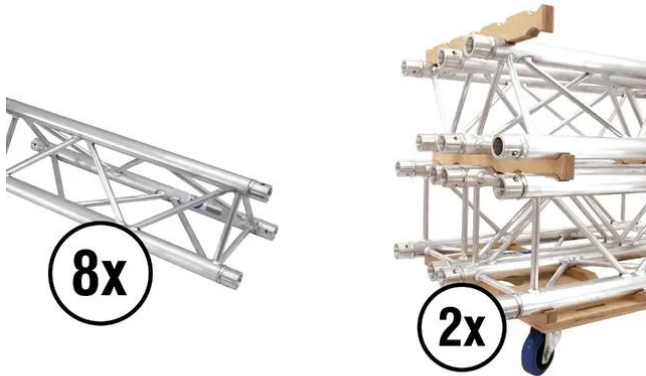

alutruss

Set TRILOCK 6082-2000 + Trusswagen Kombi

Art.-Nr.: 20000089
GTIN: 4026397583236

alutruss

Set TRILOCK 6082-2000 + Trusswagen Kombi

Art.-Nr.: 20000089
GTIN: 4026397583236

Features:

ALUTRUS TRILOCK 6082-2000 3-Punkt-Traverse

- 3-Punkt Traversensystem
- Geringes Gewicht
 - Einfache Montage
 - Gurtrohr: 50 mm
 - TÜV Süd zertifiziert
 - Für Anwendungsgebiete wie zum Beispiel: Theater; Messe- und Ladenbau; Clubs/Tanzschulen
 - Weiterführende Informationen zu diesem Produkt finden Sie unter "Downloads" im Datenblatt

ALUTRUS Trusstransport-Wagen Kombi für 3 Rollen

- Transportwagen für QUADLOCK- und TRILOCK-Traversen
- Praktischer Transportwagen aus Multiplexholz