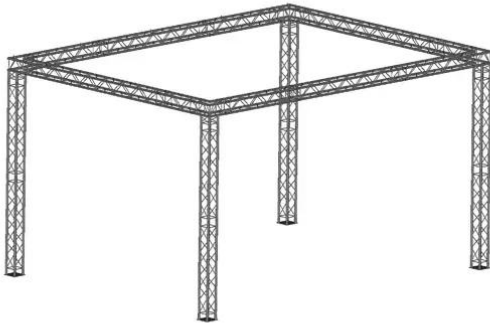

Traversenset DECOLOCK DQ4 3,8x2,8x2,4m (BxTxH)

Art.-Nr.: 20000068

GTIN:

Traversenset DECOLOCK DQ4 3,8x2,8x2,4m (BxTxH)

Art.-Nr.: 20000068

GTIN:

Features:

ALUTRUS DECOLOCK DQ4-1000 4-Punkt-Traverse

- Universelles 4-Punkt-Traversensystem in Leichtbauweise
- Aluminiumlegierung für einen klassischen High-Tech-Look
 - Schnelle, effiziente und zuverlässige Montage über QUICK-LOCK-Konusverbinder
 - Eine umfangreiche Auswahl an Längen, Kreis- und Eckelementen bietet ein Höchstmaß an Flexibilität
 - Sonderkonstruktionen nach Kundenvorgabe auf Anfrage
 - Gurtrohr: 35 mm
 - Auf Wunsch in jeder RAL-Farbe erhältlich
 - In verschiedenen Ausführungen erhältlich
 - TÜV Süd zertifiziert
 - Für Anwendungsgebiete wie zum Beispiel: Theater; Messe- und Ladenbau; Installation; Bühne
 - Weiterführende Informationen zu diesem Produkt finden Sie unter "Downloads" im Datenblatt

ALUTRUSS DECOLOCK DQ4-2000 4-Punkt-Traverse

Universelles 4-Punkt-Traversensystem in Leichtbauweise

- Aluminiumlegierung für einen klassischen High-Tech-Look
- Schnelle, effiziente und zuverlässige Montage über QUICK-LOCK-Konusverbinder
- Eine umfangreiche Auswahl an Längen, Kreis- und Eckelementen bietet ein Höchstmaß an Flexibilität
- Sonderkonstruktionen nach Kundenvorgabe auf Anfrage
- Gurtrohr: 35 mm
- Auf Wunsch in jeder RAL-Farbe erhältlich
- In verschiedenen Ausführungen erhältlich
- TÜV Süd zertifiziert
- Für Anwendungsgebiete wie zum Beispiel: Theater; Messe- und Ladenbau; Installation; Bühne
- Weiterführende Informationen zu diesem Produkt finden Sie unter "Downloads" im Datenblatt