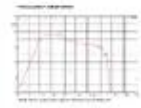

CELTO 18SW1000 18" Subwoofer, Ferrit, Alukorb

Subwoofer

Art.-Nr.: 12603614
GTIN:

Features:

- Weiterführende Informationen zu diesem Produkt finden Sie unter "Downloads" im Datenblatt

Logistic

Technische Daten:

Belastbarkeit:	Programm: 2000W Nominal: 1000W AES
Empfindlichkeit:	98 dB
Impedanz:	8 Ohm
Lautsprecher:	18" Tieftöner mit Ferritmagnet Korbmaterial: Aluminium Wetterfeste Pappe/Papier 3,5" Schwingspule Tiefton innen und außen gewickelt
Gewicht:	9,65 kg