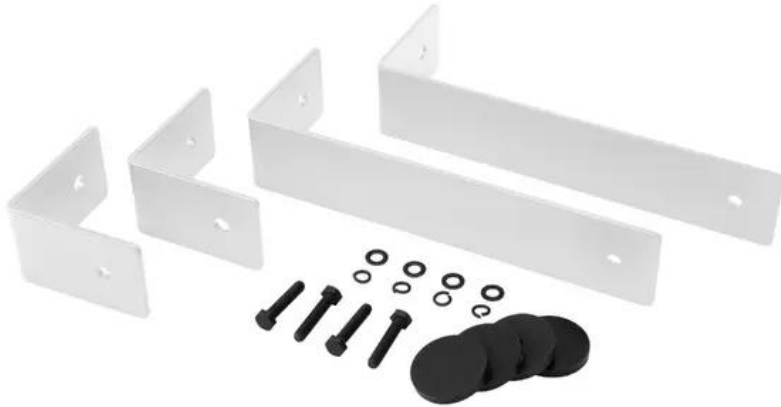

CELTO iFIX17S Installationsbügel weiß

Empfehlenswertes Zubehör

Art.-Nr.: 11043937

GTIN: 4026397688276

Listenpreis: auf Anfrage €

inkl. 19% MwSt.

Features:

- Installationsbügelset für iFIX17S Bassreflex Subwoofer, weiß und natur/weiß (inkl. Schrauben und Silikonring)

Technische Daten:

Gewicht: 2,30 kg

Lieferumfang:

- 4 x Winkel
- 4 x Schrauben
- 12 x Unterlegscheibe

Logistic

EAN / GTIN: 4026397688276

Gewicht: 2,75 kg

Länge: 0.33 m

Breite: 0.14 m

Höhe: 0.07 m