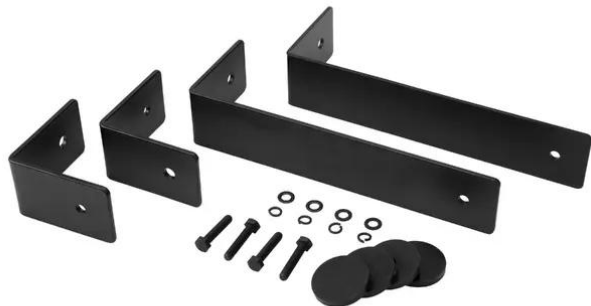

iFIX17S Installationsbügel schwarz

Empfehlenswertes Zubehör

Art.-Nr.: 11043936
GTIN: 4026397688269

Listenpreis: auf Anfrage €
inkl. 19% MwSt.

iFIX17S Installationsbügel schwarz

Empfehlenswertes Zubehör

Art.-Nr.: 11043936
GTIN: 4026397688269

Features:

- Installationsbügelsatz für iFIX17S Bassreflex Subwoofer, schwarz (inkl. Schrauben und Silikonring)