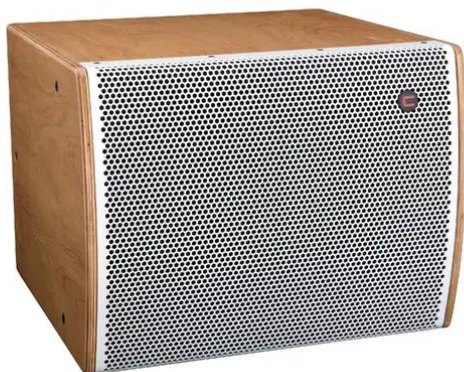

iFIX17S G2 Bassreflex Subwoofer natur/weiß

Kompakter 18"-Subwoofer mit 1000 W AES Dauerleistung

Art.-Nr.: 11043638

GTIN:

Listenpreis: auf Anfrage €
inkl. 19% Mwst.

iFIX17S G2 Bassreflex Subwoofer natur/weiß

Kompakter 18"-Subwoofer mit 1000 W AES Dauerleistung

Art.-Nr.: 11043638

GTIN:

Features:

- Unglaublich tiefe Sounds aus ultrakompaktem Gehäuse
- Hohe Effizienz für sehr hohen SPL bei geringer Baugröße
- Aufwändig verstrebttes Gehäuse für vibrationsfreies, dynamisches Verhalten
- Gehäuse aus Birkenmultiplexholz in Nut- und Federbauweise
- Mit Flugpunkten
- In verschiedenen Farben erhältlich
- Weiterführende Informationen zu diesem Produkt finden Sie unter "Downloads" im Datenblatt