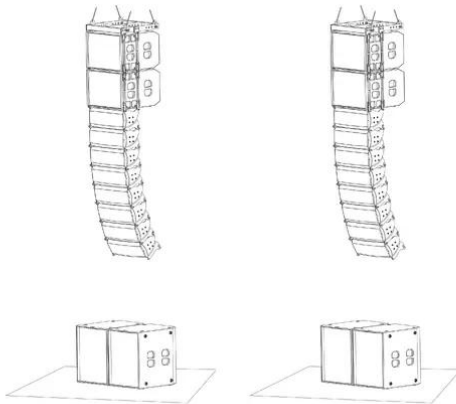

CLA-Basis-System MK2 L komplett

Kompaktes Line Array für Festinstallationen und Touring-Anwendungen

Art.-Nr.: 11041058

GTIN:

CLA-Basis-System MK2 L komplett

Kompaktes Line Array für Festinstallationen und Touring-Anwendungen

Art.-Nr.: 11041058

GTIN:

Features:

- Große Komplettversion geeignet für Großveranstaltungen im Freien
- Zeitsparender 2-Mann-Aufbau direkt aus dem Transportcase
- Niedriges Gewicht der Gesamtkonstruktion und reduzierte Anforderungen an die Flugpunkte
- Spezielle Feder-Pins zur Vermeidung von Klappergeräuschen
- Flug-Hardware unterliegt regelmäßiger Prüfung durch ein akkreditiertes Institut
- Im Set enthalten sind vier CLA-115 Bassreflex-Subwoofer, vier CLA-118 Bodensubwoofer und 16 CLA-228 MKII Toppteile sowie zwei passende Flugrahmen
- <p>PSSO CLA-118 Floor-Subwoofer
- <h2 class="featureSatz">18"-Bassreflex-Subwoofer mit 800 W RMS</h2>Leistungsfähiger Bassreflex-Subwoofer
- 45 cm Woofer (18") mit 115 mm Schwingspule mit Aluminiumkorb
- Gehäuse aus mehrschichtigem 18 mm Multiplex-Birnenholz
- Extrem robuste Oberflächenbeschichtung
- Integriertes Verschluss-System für optionales Rollbrett
- Acht GummifüÙe und passende Aussparungen