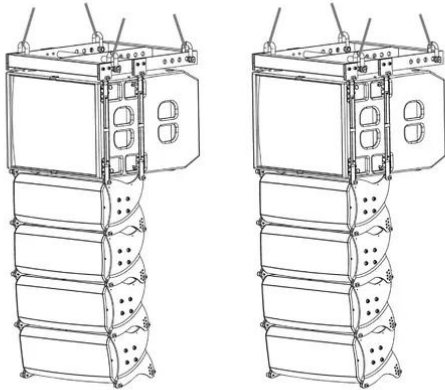

CLA-Basis-System MK2 S komplett

Kompaktes Line Array für Festinstallationen und Touring-Anwendungen

Art.-Nr.: 11041056

GTIN:

CLA-Basis-System MK2 S komplett

Kompaktes Line Array für Festinstallationen und Touring-Anwendungen

Art.-Nr.: 11041056

GTIN:

Features:

- Kleine Komplettversion bestens geeignet für Live-Betrieb oder Clubs mit mehreren hundert Personen, auch als Groundstack einsetzbar
- Zeitsparender 2-Mann-Aufbau direkt aus dem Transportcase
- Niedriges Gewicht der Gesamtkonstruktion und reduzierte Anforderungen an die Flugpunkte
- Spezielle Feder-Pins zur Vermeidung von Klappergeräuschen
- Flug-Hardware unterliegt regelmäßiger Prüfung durch ein akkreditiertes Institut
- Im Set enthalten sind zwei CLA-115 Bassreflex-Subwoofer und acht CLA-228 MKII Topteile sowie zwei passende Flugrahmen
- <p>PSSO CLA-115 LINE ARRAY Subwoofer
- <h2 class="featureSatz">15"-Bassreflex-Subwoofer mit 500 W RMS</h2>Kompaktes Line Array für Festinstallationen und Touring-Anwendungen
- Leistungsfähiger Bassreflex-Subwoofer
- 38 cm Woofer (15") mit 100 mm Schwingspule mit Aluminiumkorb
- Gehäuse aus mehrschichtigem 15 mm Multiplex-Birkenholz