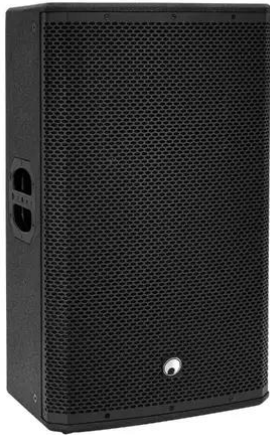

PAS-215 MK4 2-Wege-Top

Passive Box mit 15" Woofer, 1" Treiber und 400 W RMS

Art.-Nr.: 11039556
GTIN: 4026397739299

PAS-215 MK4 2-Wege-Top

Passive Box mit 15" Woofer, 1" Treiber und 400 W RMS

Art.-Nr.: 11039556
GTIN: 4026397739299

Features:

- Trapezförmiges Multifunktionsgehäuse mit strapazierfähigem Strukturlack
- Optimierte für die Kombination mit PAS-Subwoofern
- Doppelflansch
- Mit Flugpunkten
- Metallgitter in schwarz mit Akustikschaumstoff
- Robuster Tragegriff
- Einsatzmöglichkeit: Stehend; fliegend; monitoring; auf Stativ
- Für Anwendungsgebiete wie zum Beispiel: Clubs/Tanzschulen; Installation; mobilen Einsatz; Mobile DJs / Alleinunterhalter; Restaurants, Bars und Hotels; Verleiher