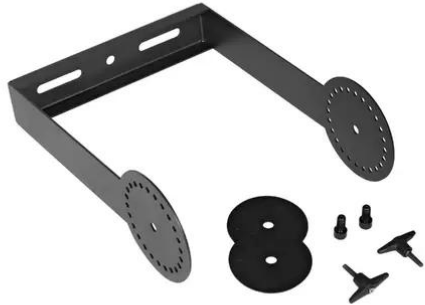

Schwenkbügel für PAS-208 MK3

Art.-Nr.: 11039541
GTIN: 4026397677324

Schwenkbügel für PAS-208 MK3

Art.-Nr.: 11039541
GTIN: 4026397677324

Features:
