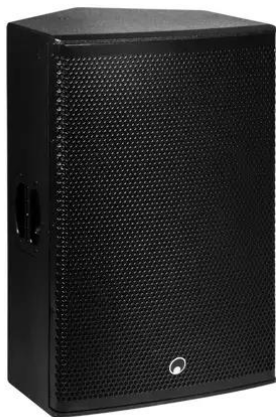

PAS-215 MK3 2-Wege-Top

Passive Box mit 15" Woofer, 1" Treiber und 400 W RMS

Art.-Nr.: 11039482
GTIN: 4026397660920

PAS-215 MK3 2-Wege-Top

Passive Box mit 15" Woofer, 1" Treiber und 400 W RMS

Art.-Nr.: 11039482
GTIN: 4026397660920

Features:

- 2-Wege-Bassreflexsystem mit 38-cm-Tieftöner (8-cm-Schwingspule)
- 2,5-cm-Kompressionstreiber mit Ferritmagnet (3,8-cm-Schwingspule mit Polymer-Diaphragma)
- Optimiert für die Kombination mit PAS-Subwoofern
- Doppelflansch
- Mit Flugpunkten
- Metallgitter in schwarz mit Akustikschaumstoff
- 2 Muldentraggriffe
- Für Anwendungsgebiete wie zum Beispiel: Clubs/Tanzschulen; Installation; mobilen Einsatz; Mobile DJs / Alleinunterhalter; Restaurants, Bars und Hotels; Verleiher