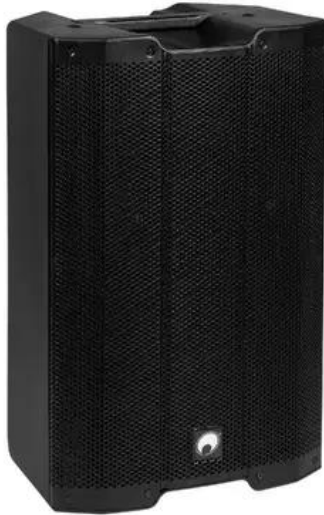

OMNITRONIC XIRA-215A Aktiver 2-Wege Lautsprecher FIR-DSP

Aktive Box mit 15" Woofer, 1,35" Treiber, 300 W RMS LF, 50 W RMS HF

Art.-Nr.: 11039019

GTIN: 4026397699678

Features:

- Aktive PA-Lautsprecherbox für Touring-Anwendungen und Festinstallationen
- DSP-gesteuerter Biamp-Verstärker (Class D)
- 2-Wege-Bassreflexgehäuse mit 38-cm-Tieftöner und 3,5-cm-Titan-Hochtöner
- Line-Eingang XLR/Klinke, separat regelbar
- Mikrofon-/Line-Eingang XLR/Klinke, separat regelbar
- Mixed-Ausgang zur Kopplung weiterer Aktivboxen
- Digitaler Signalprozessor FIR Filter
- DSP-Presets: MUSIC; DJ; MONITOR; SUB
- Doppelflansch
- Metallgitter in schwarz
- 2 robuste Tragegriffe
- Einsatzmöglichkeit: Stehend; monitoring; auf Stativ
- Für Anwendungsgebiete wie zum Beispiel: Clubs/Tanzschulen; mobilen Einsatz; Mobile DJs / Alleinunterhalter; Verleiher

Logistic

EAN / GTIN: 4026397699678

Gewicht: 23,25 kg

Länge: 0.48 m

Breite: 0.44 m

Höhe: 0.75 m

Technische Daten:

Stromversorgung:	230 V AC, 50 Hz
Gesamtanschlusswert:	Max. 400 W
Schutzklasse:	SK I
Stromanschluss:	Stromeinspeisung über Kaltgeräte (M) Einbauversion Stromanschlusskabel mit Schutzkontaktstecker (mitgeliefert)