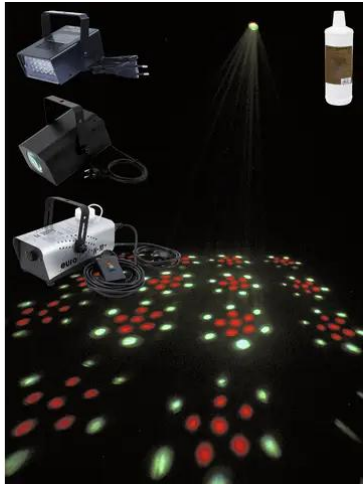

eurolite®

Set EUROLITE LED Party small

Art.-Nr.: 09000224

GTIN:

eurolite®

Set EUROLITE LED Party small

Art.-Nr.: 09000224

GTIN:

Features:

EUROLITE LED FE-19 Flowereffekt

Einfacher Flowereffekt mit Matrix-Projektionen

- Kompaktes Design
- 18 LEDs 5 mm R/G/B
- Farbmakros wechselnd
- Flower-Effekt; Strahlen-Effekt
- Die Gerätekühlung erfolgt über passive Konvektionskühlung
- Ansteuerbar über Stand-alone; Musiksteuerung über Mikrofon
- Mit einem Abstrahlwinkel von 42°
- Für Anwendungsgebiete wie zum Beispiel: Partykeller; Kleinverleih
- Einsatzmöglichkeit: Fliegend; auf Stativ

EUROLITE LED Disco Strobe weiß, Sound

Kompaktes Strobe mit 24 LEDs und Musiksteuerung

- Kleiner Strobe-Effekt mit 24 weißen LEDs