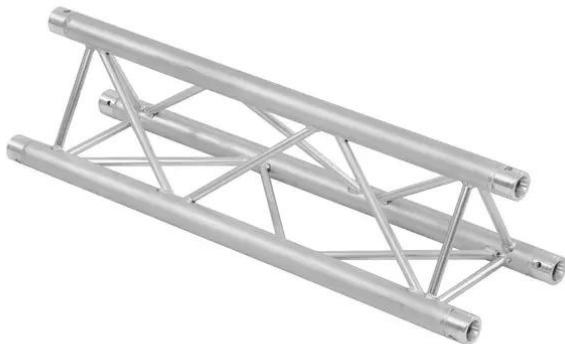

## Set TRILOCK 6082-2000 + Trusswagen Kombi

Art.-Nr.: 09000052

GTIN:

#### ALUTRUS TRILOCK 6082-2000 3-Punkt-Traverse

3-Punkt Traversensystem

- Geringes Gewicht
- Einfache Montage
- Gurtrohr: 50 mm
- TÜV Süd zertifiziert
- Für Anwendungsgebiete wie zum Beispiel: Theater; Messe- und Ladenbau; Clubs/Tanzschulen
- Weiterführende Informationen zu diesem Produkt finden Sie unter "Downloads" im Datenblatt

#### ALUTRUS Trusstransport-Wagen Kombi inkl. 3 Rollen

Transportwagen mit Rollen für QUADLOCK- und TRILOCK-Traversen