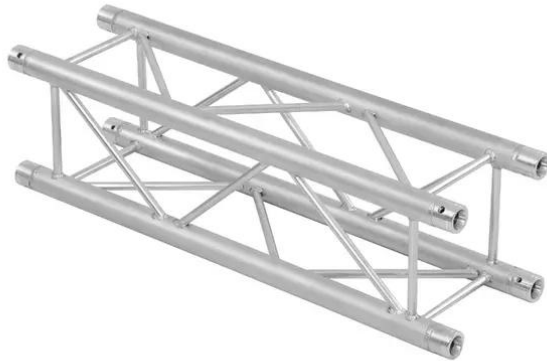

## Set QUADLOCK 6082-2000 + Trusswagen Kombi

Art.-Nr.: 09000050

GTIN:

#### ALUTRUS QUADLOCK 6082-2000 4-Punkt-Traverse

4-Punkt Traversensystem

- Feste EN-AW 6082 Legierung für hohe Belastbarkeit
- Hochwertige Aluminiumrohre mit 50 mm Durchmesser
- Geringes Gewicht
- Abstand Lochmitte - Lochmitte: 240 mm
- Einfache Montage
- Gurtrohr: 50 mm
- TÜV Süd zertifiziert
- Für Anwendungsgebiete wie zum Beispiel: Theater; Messe- und Ladenbau; Clubs/Tanzschulen
- Weiterführende Informationen zu diesem Produkt finden Sie unter "Downloads" im Datenblatt

#### ALUTRUS Trusstransport-Wagen Kombi inkl. 3 Rollen

Transportwagen mit Rollen für QUADLOCK- und TRILOCK-  
Traversen Alle Rechte vorbehalten. Technische Änderungen und Irrtum vorbehalten.  
Alle Bilder ähnlich, zum Teil Symbolfotos.